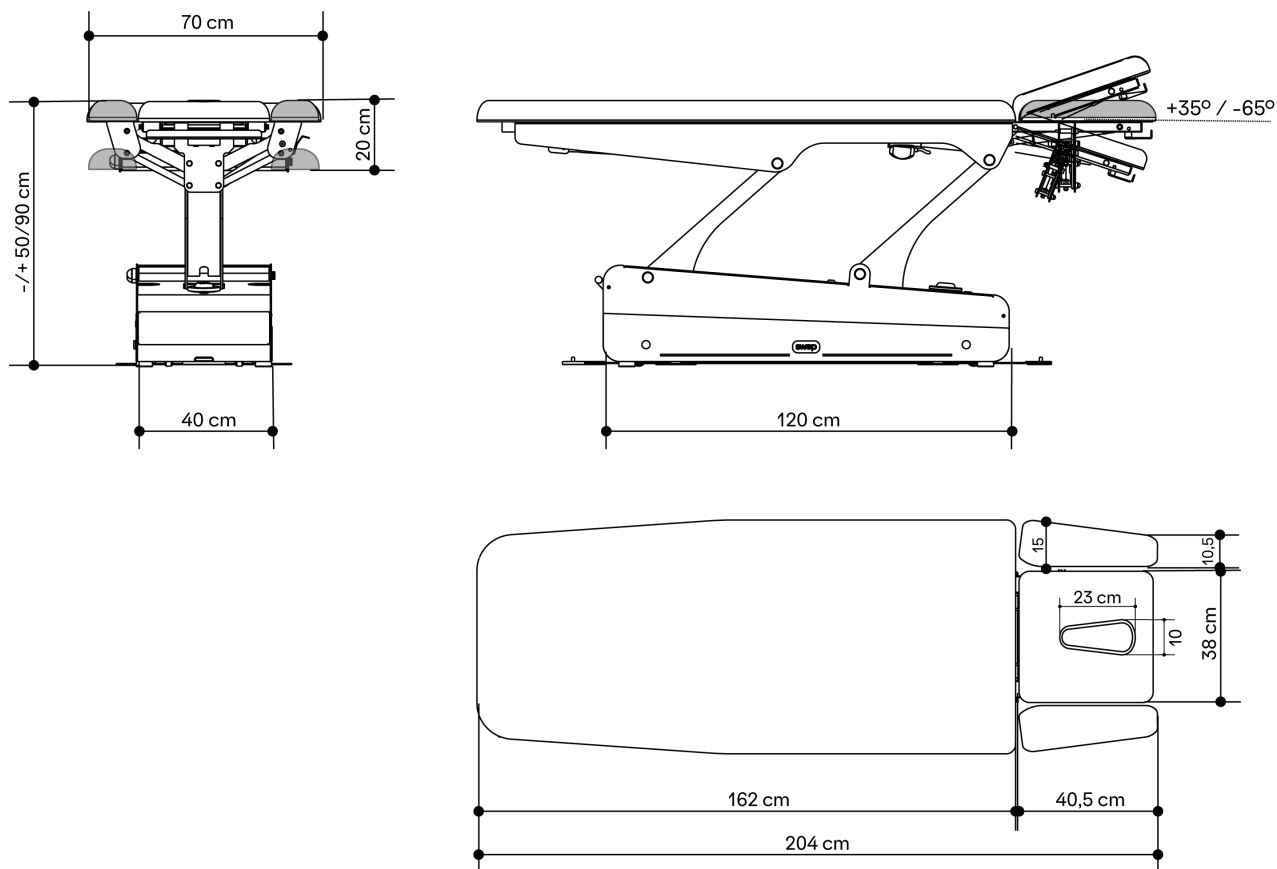

Swop 4 Up Physio

  Physiotherapy

Abmessungen und Funktionen

Technische Angaben

MOTOREN 1 Motor Höhenverstellung (8000 N)	RAHMENFARBE Space ball: RAL 7015 Base Frame: RAL 7047
ABMESSUNGEN (LÄNGE-BREITE) 204 x 70 cm	DOPELT ISOLIERT Doppelt isoliert II
HÖHE (MIN. UND MAX.) 50/90 cm	GERÄTEKLASSIFIKATION Klasse I Equipment
GEWICHT 113 kg	ANGESCHLOSSENE TEILE Typ B
BELASTBARKEIT 250 kg	FEUCHTIGKEITSSCHUTZ IPx0
STROMVERSORGUNG 230 V - 50/60 Hz	NETZKABEL 2,5m, Weiß

Funktionen

TwinLift® Armstützen: per Gasfeder stufenlos und gleichzeitig verstellbar. Stört den Therapeuten nicht bei der Behandlung am Kopfteil

Kopfteil mit zwei Gasfedern für maximale Stabilität.

Spaceball Rundumbedienung, von allen Seiten bedienbar.

Kopfteil 6,5 cm: Multiplexholz (1,5 cm) + Schaumstoff niedriger Dichte (5 cm).

Alle Kissen mit geraden Kanten und mit Sattlerstich veredelt.

Naggura Skin Polsterbezug: 100 % Vinyl-Mischung. Schutz vor Keimen und UV-Strahlen.